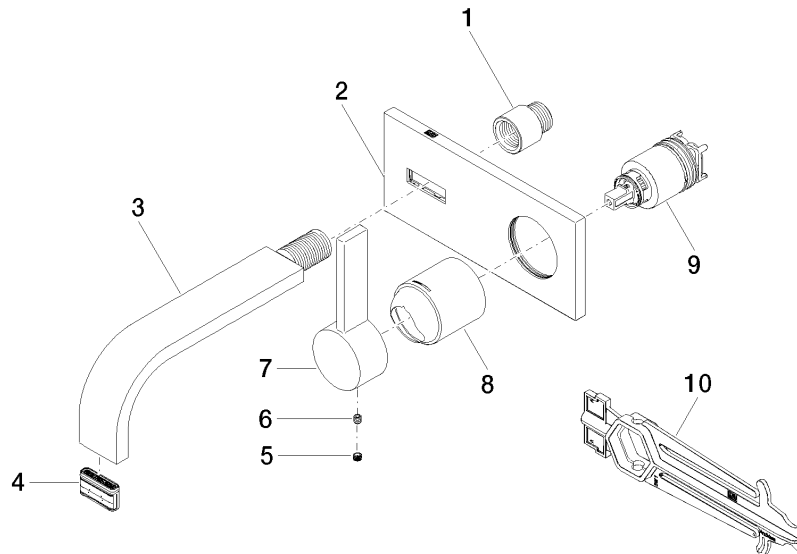

36 863 782

Ersatzteilstückliste

Nr.	Artikelnummer	Benennung	Verbaumenge	Lieferzeit
1	09 24 03 072 10 90	Nippel	1	2
2	90 11 01 186 00-99	Platte	1	30
3	04 28 22 150 10-99	Auslauf	1	30
4	90 29 03 109 00 90	Luftsprudler	1	2
5	90 31 20 109 00 90	Stopfen	1	2
6	90 31 11 030 00 90	Stift	1	2
7	09 20 78 058-99	Griff	1	30
8	09 11 02 288-99	Haube	1	30
9	90 15 05 064 01 90	Kartusche	1	2
10	90 30 09 064 00 90	Schlüssel	1	2