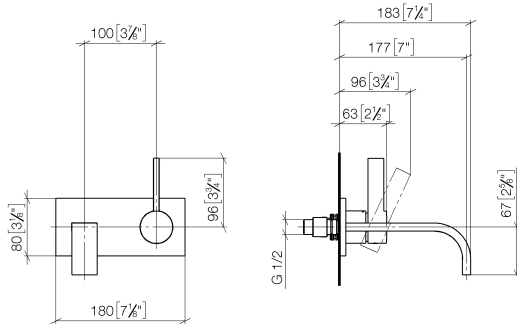

**MEM Waschtisch-Wand-Einhandbatterie mit Abdeckplatte ohne Ablaufgarnitur -  
Dark Platinum gebürstet**

MEM

36 863 782

- Ausladung 177 mm
- starrer Auslauf
- rechteckiger luftangereicherter Strahl
- Bohrungsdurchmesser Auslauf 37 mm
- Bohrungsdurchmesser Einhandbatterie 57 mm
- Abdeckplatte 80 x 180 mm
- Durchfluss max. 5,7 l/min
- bleifrei
- Dieses Produkt leistet einen Beitrag zur Erfüllung der Vorgaben von nachhaltigen Gebäudezertifizierungen, z.B. LEED®, BREEAM®, DGNB

**Benötigtes Zubehör**

- UP-Wand-Einhandbatterie Mischer rechts -** 35 816 970 90
- **ACHTUNG:** Nicht für UP-Montage geeignet. Anschluss über Eckventile, Befestigung über Verschraubung mit der Rückwand.

**Benötigtes Zubehör**

- UP-Wand-Einhandbatterie -** 35 860 970 90
- Max. Einbautiefe 95 mm
  - Min. Einbautiefe 80 mm

36 863 782  
mm [inches]

**Durchflussdiagramm**

**Zertifikate**

LGA\_29907.

DVGW\_DW-  
6512DN0435.